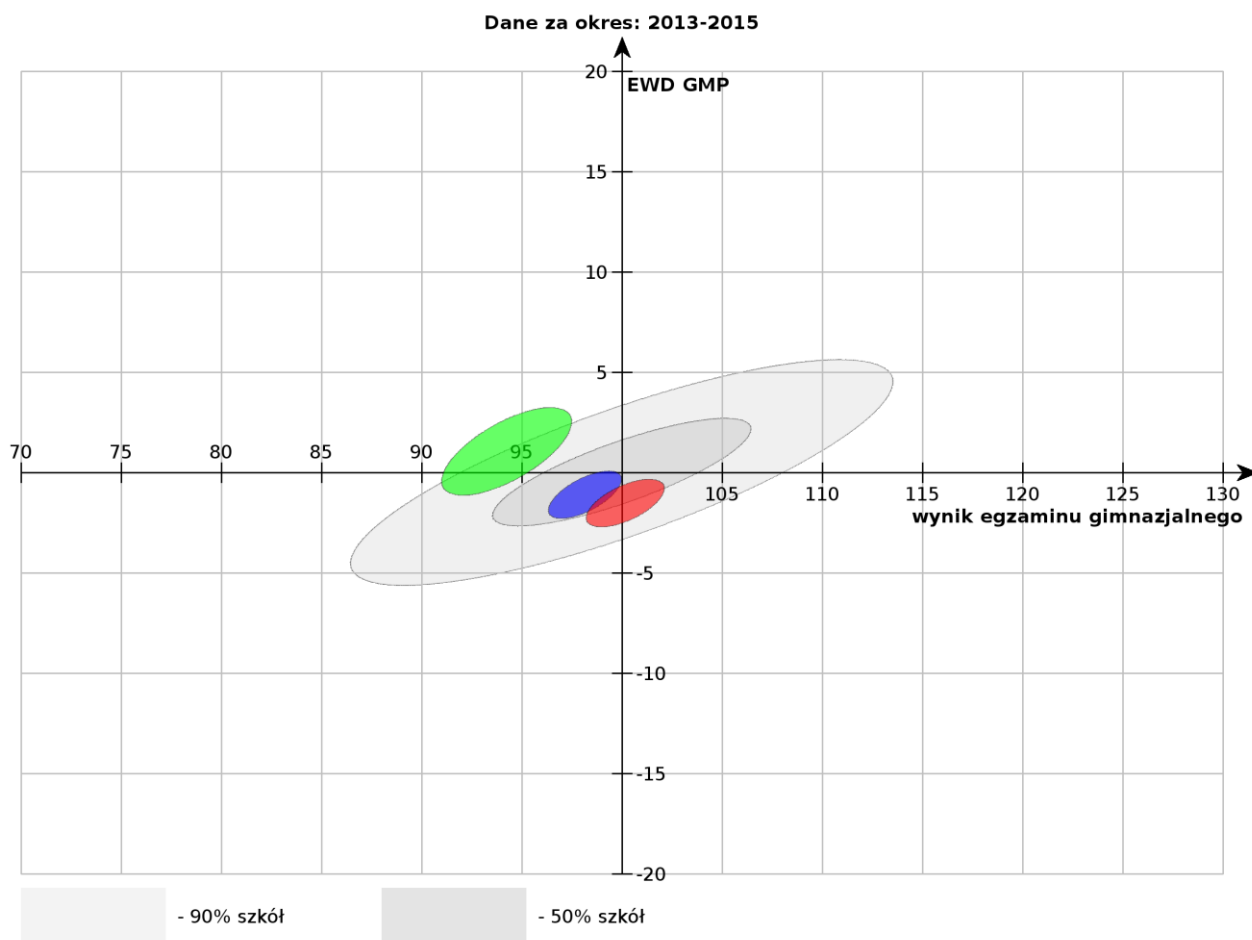

Wskaźnik [mat.-przyr.](#) dla lat: 2013-2015. Pozycja szkoły ze względu na wskaźniki wyniku końcowego i edukacyjnej wartości dodanej.

Porównywane szkoły

☒	Szkoła	Liczba uczniów	Usuń
☒	Publiczne Gimnazjum nr 3 im. Jana Pawła II w Kluczborku (Wolności 18, 46-203 Kluczbork)	90	☒
☐	Publiczne Gimnazjum nr 5 im. Mikołaja Kopernika w Kluczborku		☐