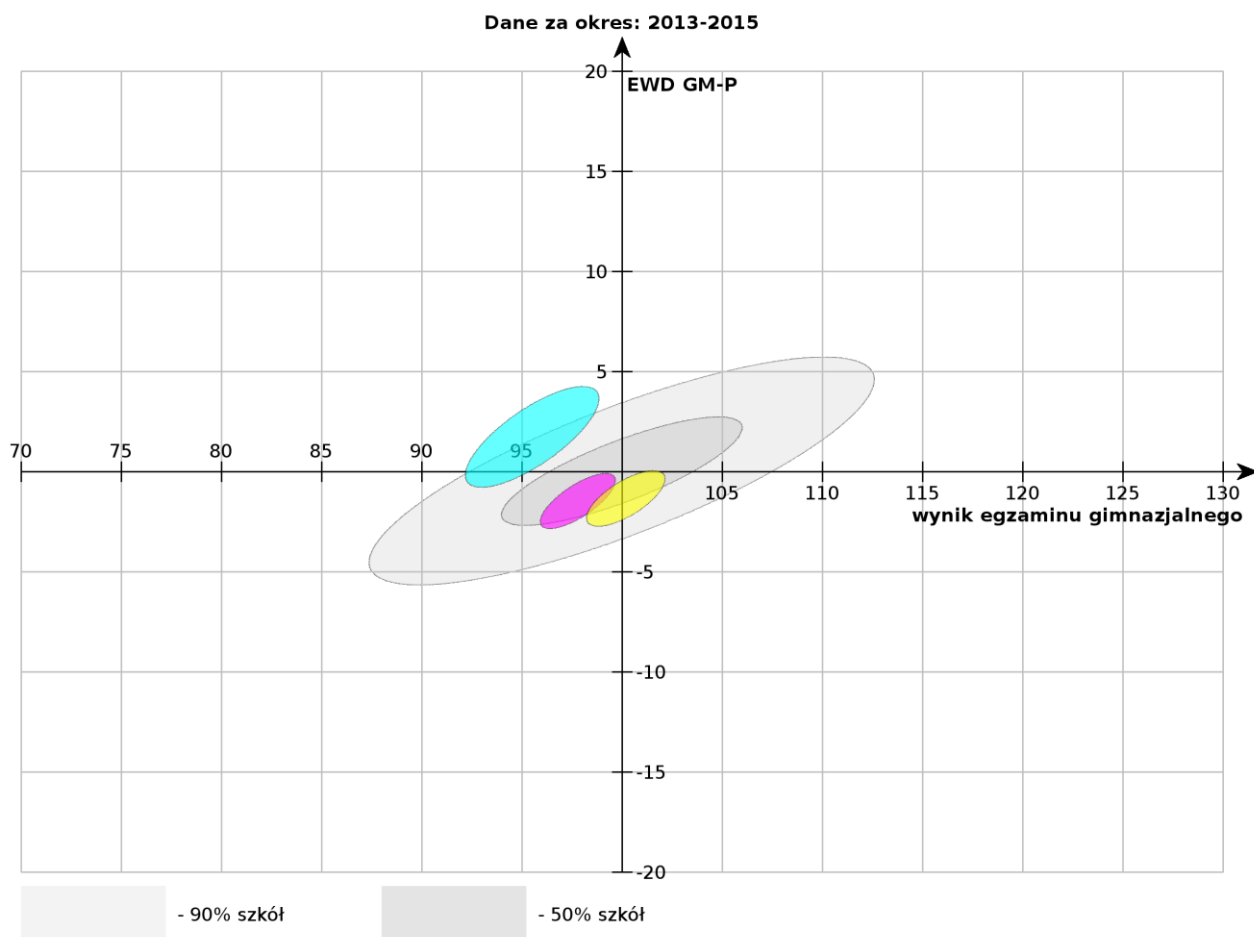

Przedmioty przyrodnicze

Porównywane szkoły

☒	Szkoła	Liczba uczniów	Usuń
☒	Publiczne Gimnazjum nr 3 im. Jana Pawła II w Kluczborku (Wolności 18, 46-203 Kluczbork)	90	✘
☒	Publiczne Gimnazjum nr 5 im. Mikołaja Reja w Kluczborku		

Źródło: <http://ewd.edu.pl/wskazniki/gimnazjum/porownywarka-szkol/>