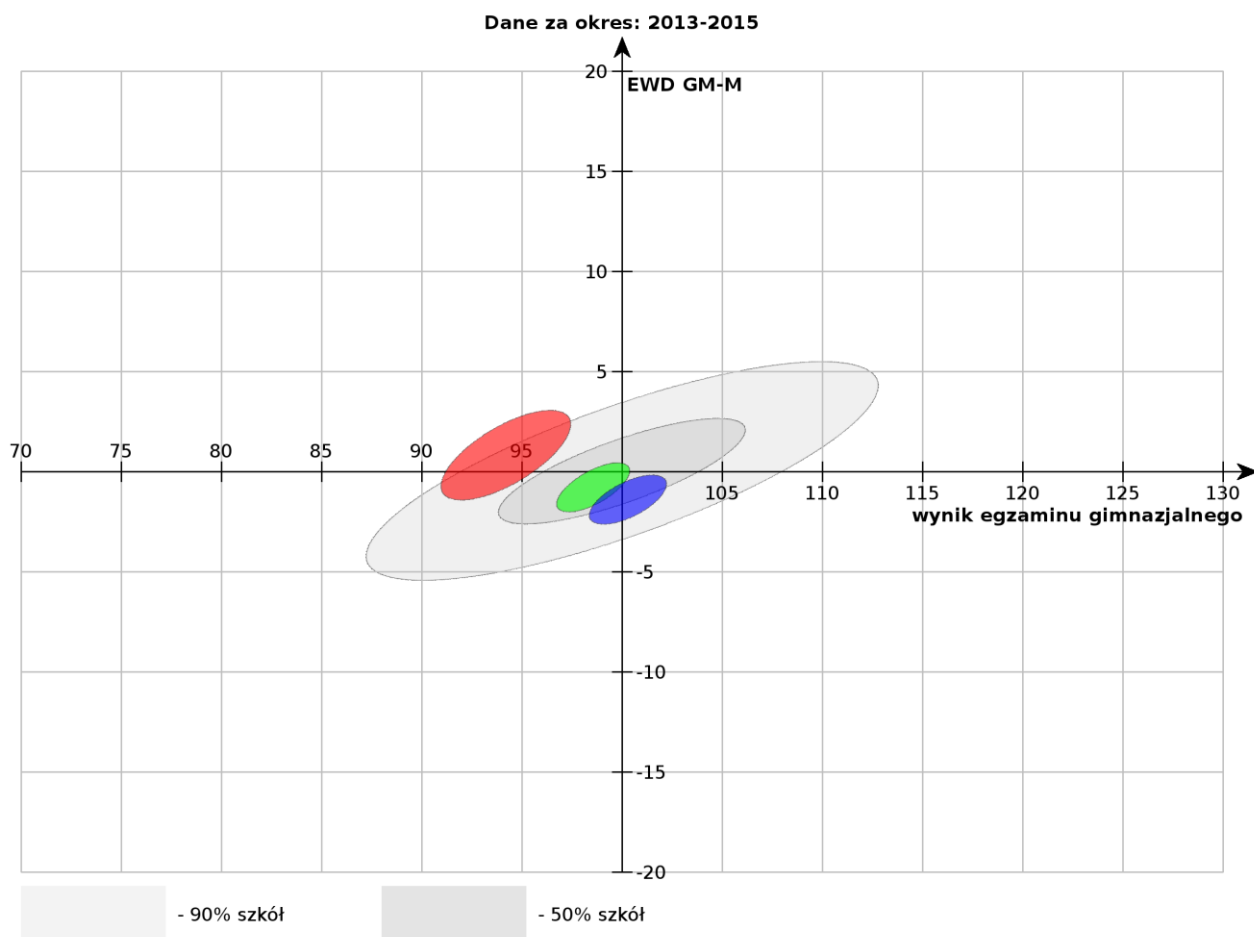

Matematyka

Porównywane szkoły

☒	Szkoła	Liczba uczniów	Usuń
☒	Publiczne Gimnazjum nr 3 im. Jana Pawła II w Kluczborku (Wolności 18, 46-203 Kluczbork)	90	✘
☒