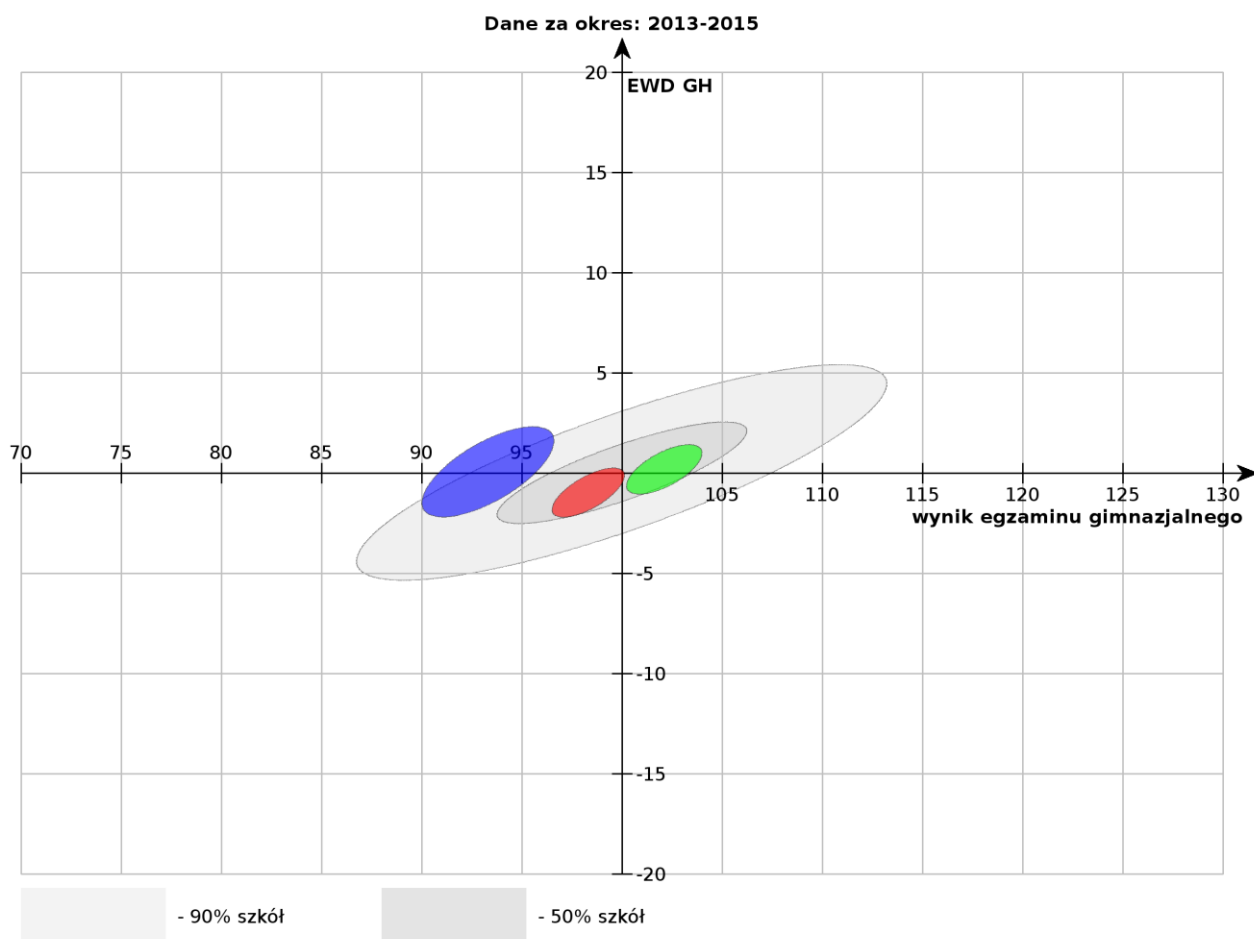

Edukacyjna wartość dodana

Wskaźniki EWD przedstawiają przyrost wiedzy uczniów w wyniku danego procesu edukacyjnego

O czym świadczy wartość EWD?

Wartość EWD może być dodatnia, równa zero lub ujemna.

EWD dodatnia może świadczyć o ponadprzeciętnej jakości nauczania w danej szkole.

Ujemna wartość świadczy o jakości poniżej przeciętnej.

EWD dla całego kraju zawsze wynosi zero.

EWD jest miarą względną. Pozwala więc na porównywanie szkół między sobą w skali kraju i w danym roku.

Wskaźniki EWD PG 3 w Kluczborku w porównaniu z innymi gimnazjami w Kluczborku

Wskaźnik [humanistyczny](#) dla lat: 2013-2015. Pozycja szkoły ze względu na wskaźniki wyniku końcowego i edukacyjnej wartości dodanej.

Porównywane szkoły

<input checked="" type="checkbox"/>	Szkoła	Liczba uczniów	Usuń
<input checked="" type="checkbox"/>	Publiczne Gimnazjum nr 3 im. Jana Pawła II w Kluczborku (Wolności 18, 46-203 Kluczbork)	90	<input checked="" type="checkbox"/>
<input checked="" type="checkbox"/>	Publiczne Gimnazjum nr 1 im. Jana Pawła II w Kluczborku (Wolności 18, 46-203 Kluczbork)		<input type="checkbox"/>